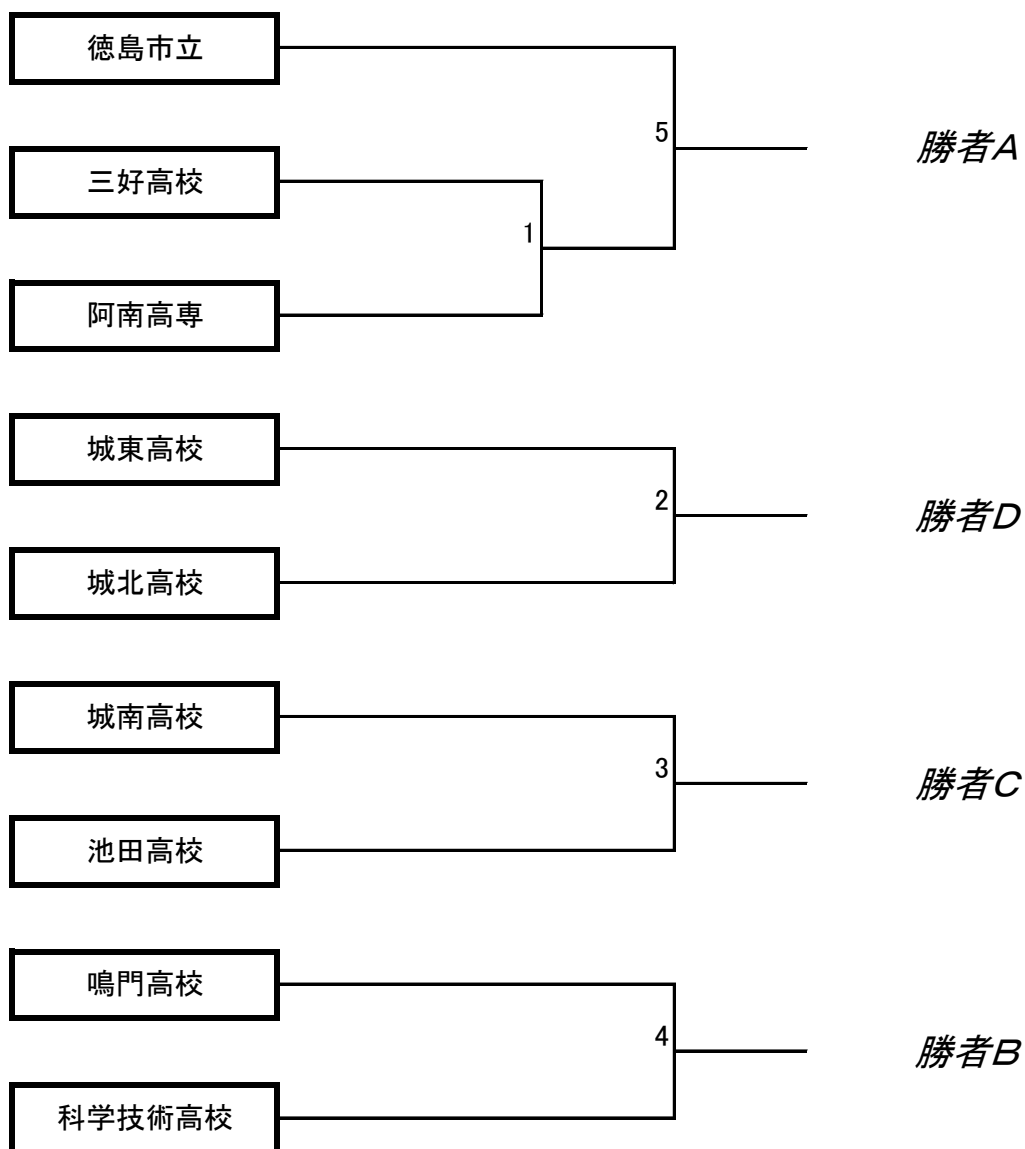

2014総体男子予選トーナメント

☆AからDは決勝リーグ、敗者は順位決定トーナメントへ

女子は総当たりの決勝リーグで順位を決定する。P3に詳細。

次頁に試合日程を掲載。

試合日程[2014. 5. 30(金)～6. 2(月)]

5/30(金)

試合No.&試合時間		Aコート	Bコート
1	10:30～11:50	1 三好高校VS阿南高専	2 城東高校VS城北高校
2	11:50～13:10	3 城南高校VS池田高校	4 科学技術高校VS鳴門高校
3	13:10～14:30	女子 城北高校VS辻高校	女子 池田高校VS鳴門高校
4	14:30～15:50		徳島市立高校VS 1 の勝者

5/31(土)

試合No.&試合時間		Aコート	Bコート
1	10:00～11:20	女子 池田高校VS辻高校	女子 城北高校VS徳島市立高校
2	11:20～12:40	a. 2 の敗者VS 5 の敗者	b. 3 の敗者VS 4 の敗者
3	12:40～14:00		B VS C
4	14:00～15:20		A VS D
5	15:20～16:40		女子 徳島市立高校VS辻高校

6/1(日)

試合No.&試合時間		Aコート	Bコート
1	10:00～11:20	b の勝者VS 1 の敗者	a の敗者VS b の敗者
2	11:20～12:40	女子 徳島市立高校VS辻高校	女子 城北高校VS鳴門高校
3	12:40～14:00		B VS D
4	14:00～15:20		A VS C
5	15:20～16:40	男子敗者戦①勝者VS③勝者	女子 池田高校VS徳島市立高校

順位決定トーナメント