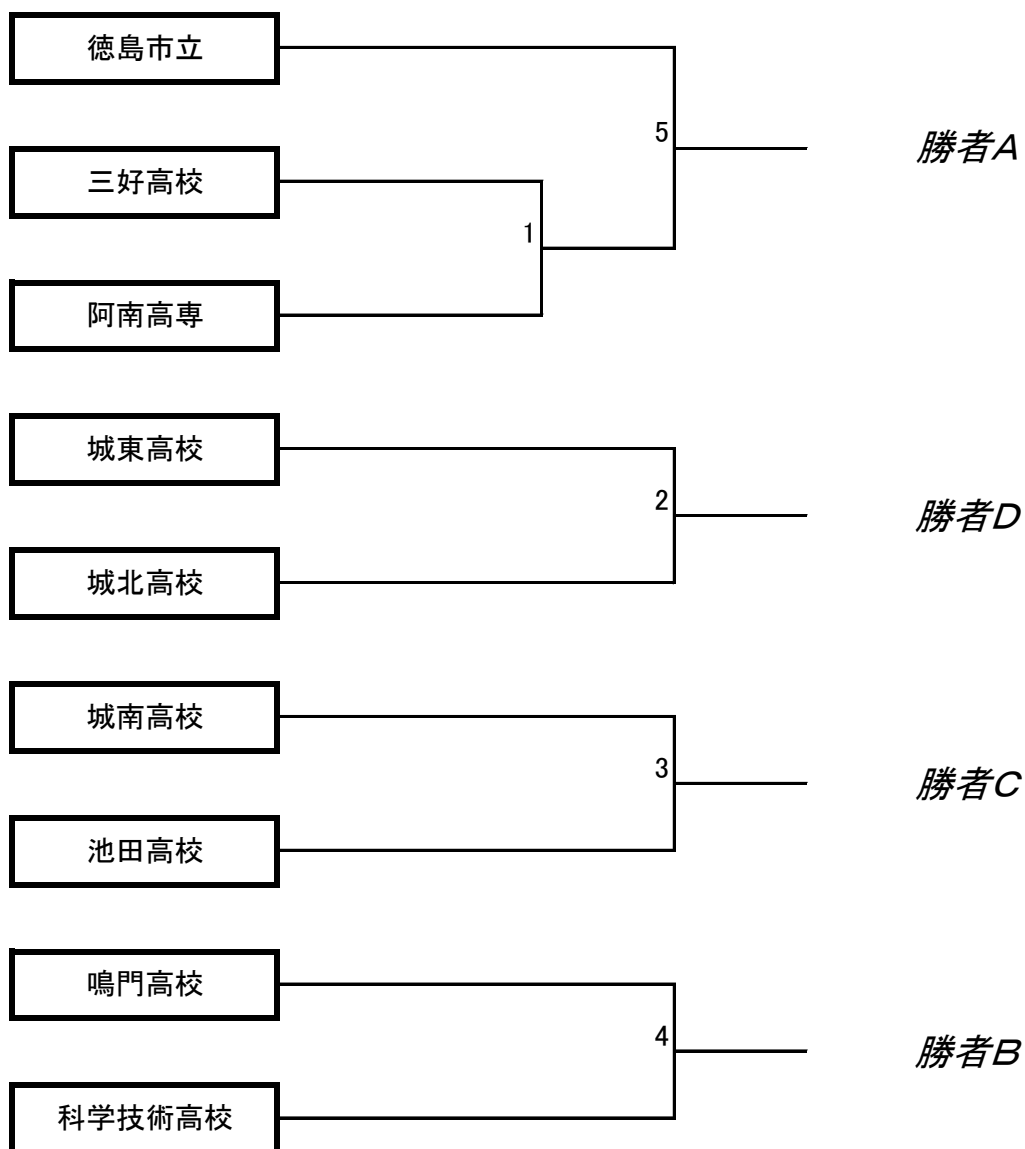

2014総体男子予選トーナメント

☆AからDは決勝リーグ、敗者は順位決定トーナメントへ

女子は総当たりの決勝リーグで順位を決定する。P3に詳細。

次頁に試合日程を掲載。

試合日程[2014. 5. 30(金)～6. 2(月)]

5/30(金)

試合No.&試合時間		Aコート	Bコート
1	10:30～11:50	1 三好高校VS阿南高専	2 城東高校VS城北高校
2	11:50～13:10	3 城南高校VS池田高校	4 科学技術高校VS鳴門高校
3	13:10～14:30	女子 城北高校VS辻高校	女子 池田高校VS鳴門高校
4	14:30～15:50		徳島市立高校VS 1 の勝者

5/31(土)

試合No.&試合時間		Aコート	Bコート
1	10:00～11:20	女子 池田高校VS辻高校	女子 城北高校VS徳島市立高校
2	11:20～12:40	a. 2 の敗者VS 5 の敗者	b. 3 の敗者VS 4 の敗者
3	12:40～14:00		B VS C
4	14:00～15:20		A VS D
5	15:20～16:40		女子 徳島市立高校VS辻高校

6/1(日)

試合No.&試合時間		Aコート	Bコート
1	10:00～11:20	女子 徳島市立高校VS辻高校	女子 城北高校VS鳴門高校
2	11:20～12:40	b の勝者VS 1 の敗者	a の敗者VS b の敗者
3	12:40～14:00	A VS C	B VS D
4	14:00～15:20		女子 池田高校VS徳島市立高校
5	15:20～16:40		男子敗者戦①勝者VS③勝者

6月1日 1-3 2-4 4-5

6月2日 1-2 3-4

順位決定トーナメント