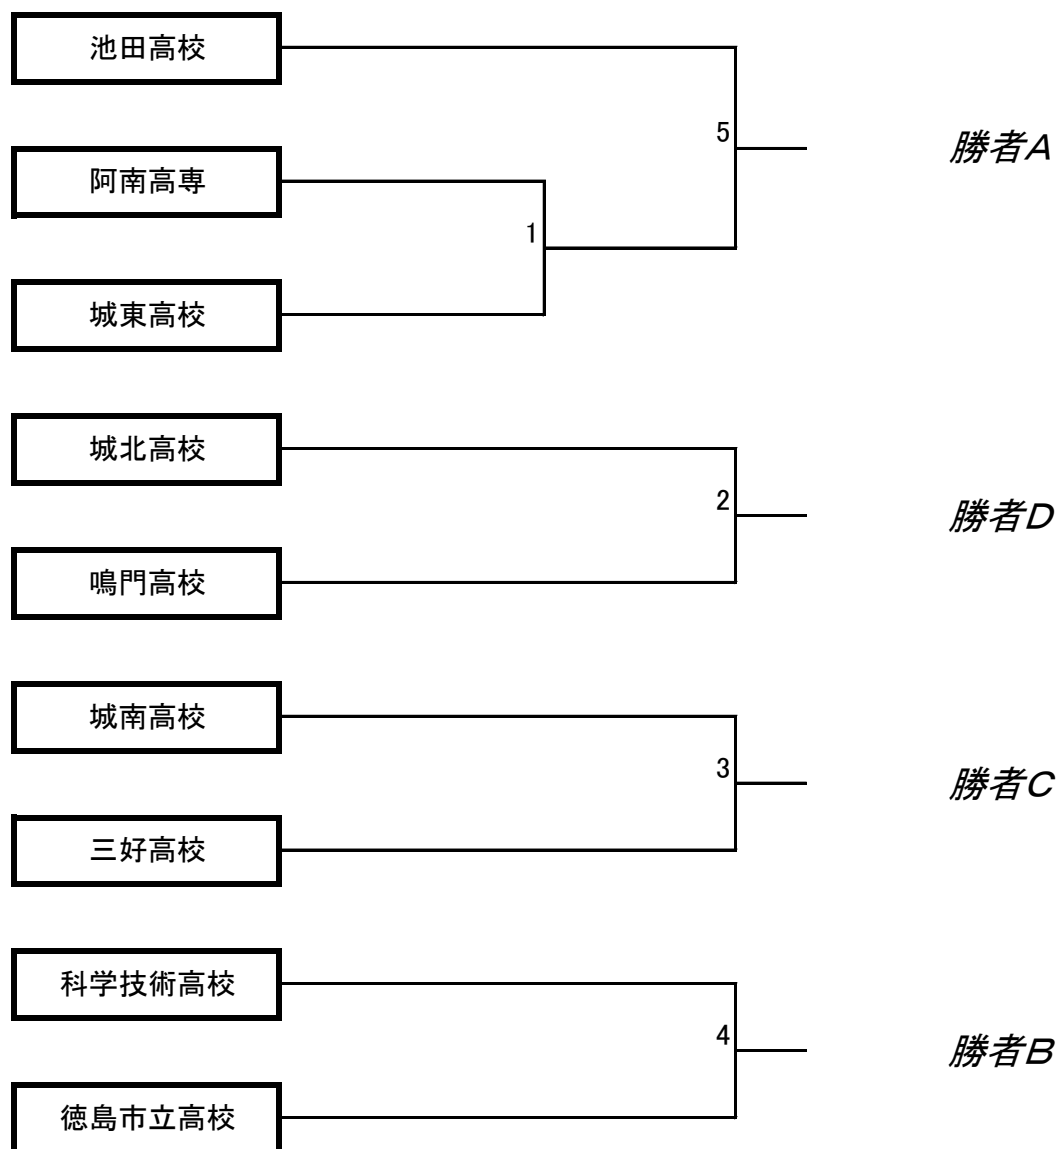

# 2015総体男子予選トーナメント

☆AからDは決勝リーグ、敗者は順位決定トーナメントへ

女子は総当たりの決勝リーグで順位を決定する。P3に詳細。

次頁に試合日程を掲載。