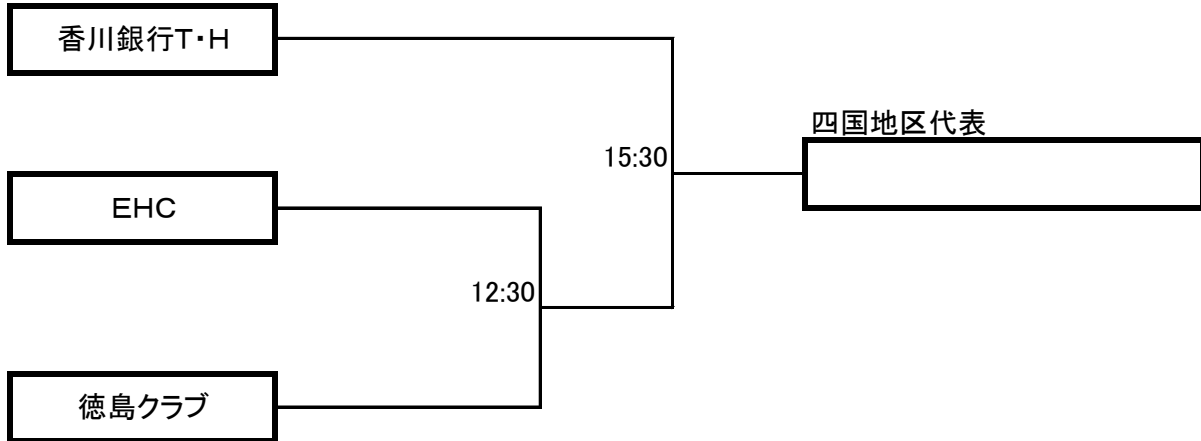

日本選手権四国ブロック予選会組み合わせ

会場:三好市池田総合体育館

女子の部

男子の部