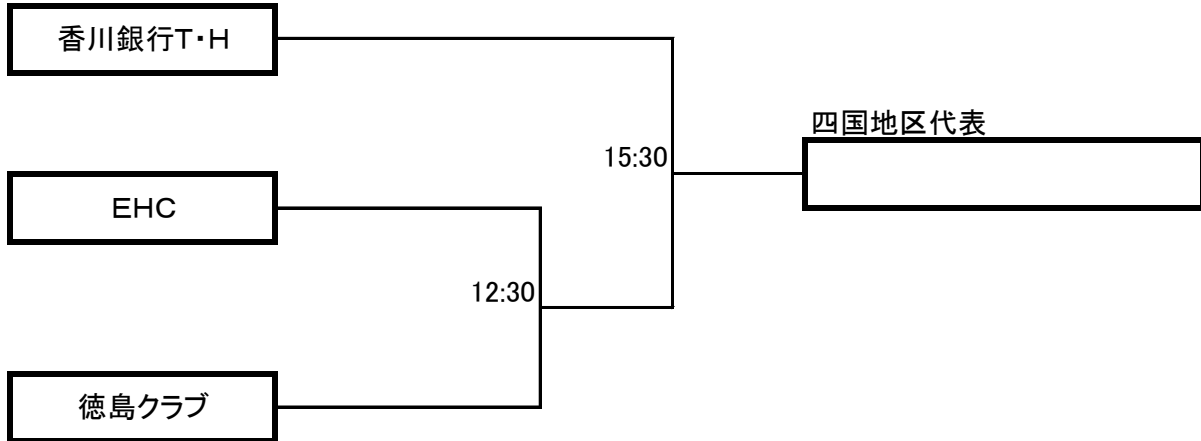

# 日本選手権四国ブロック予選会組み合わせ

会場:三好市池田総合体育館

## 女子の部

## 男子の部